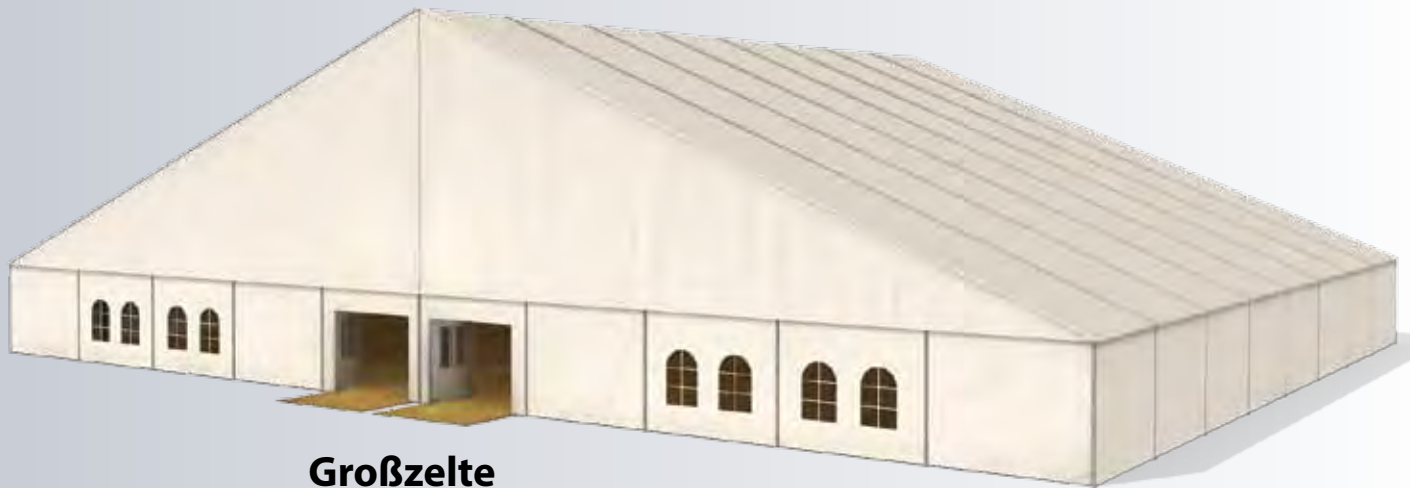

## Doppelstockzelte

10m – 30m  
ca. 7,0m Traufhöhe